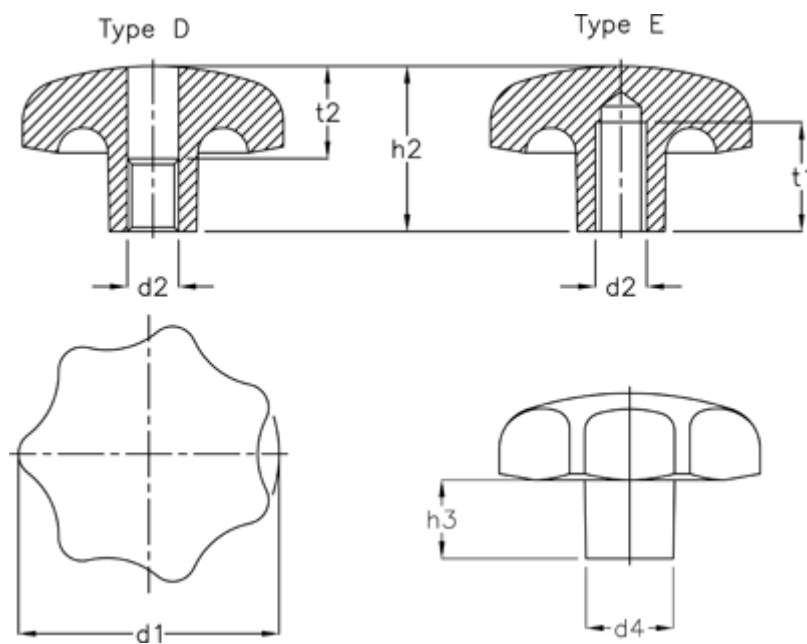

Varenummer: 20528467

Beskrivelse: E+G Stjernegreb DIN 6336-AL-50-M10-E-PL

## Mål

d1	= 50
d2	= M 10
d4	= 18
h2	= 32
h3	= 17
t1 min.	= 18
t2	= 16